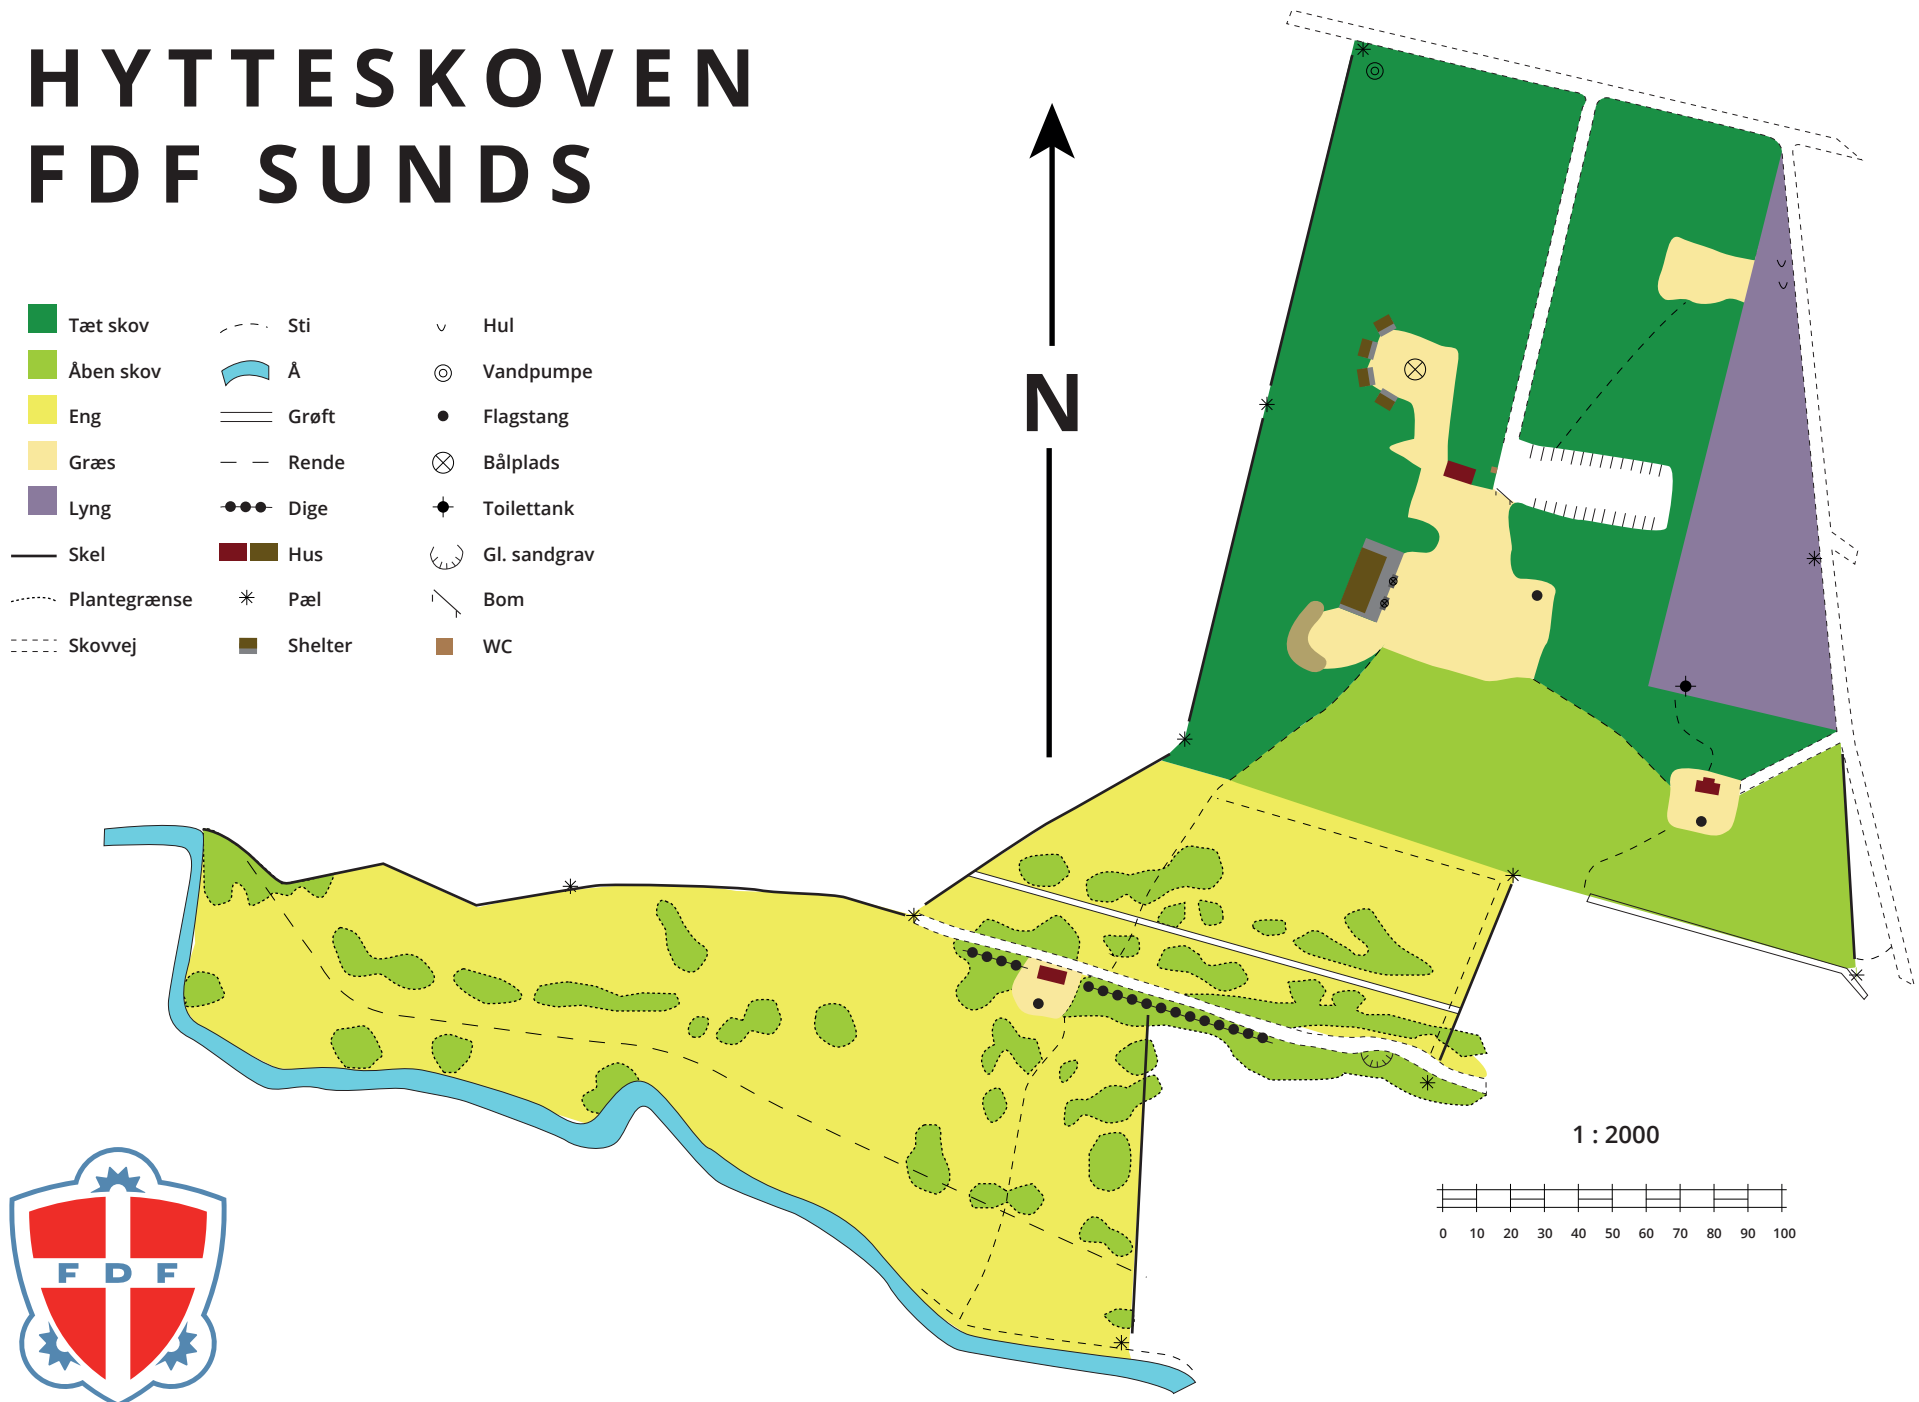

# HYTTESKOVEN FDF SUND

 Tæt skov	 Sti	 Hul
 Åben skov	 Å	 Vandpumpe
 Eng	 Grøft	 Flagstang
 Græs	 Rende	 Bålplads
 Lyng	 Dige	 Toilettank
 Skel	 Hus	 Gl. sandgrav
 Plantegrænse	 Pæl	 Bom
 Skovvej	 Shelter	 WC

1 : 2000